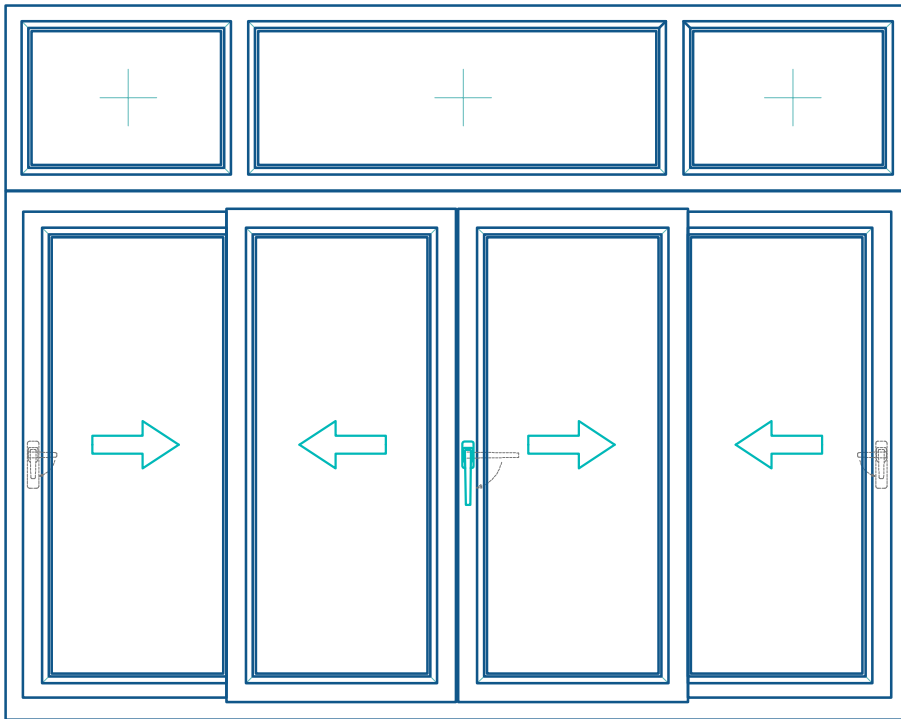

Cửa sổ 4 cánh trượt + fix

BÊN TRONG