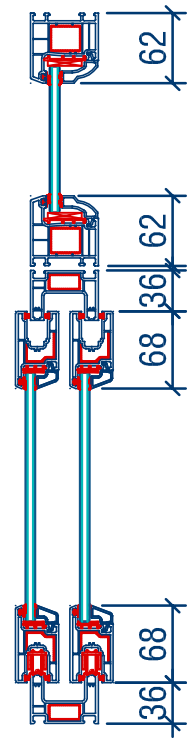

Cửa sổ 4 cánh trượt + fix

BÊN TRONG