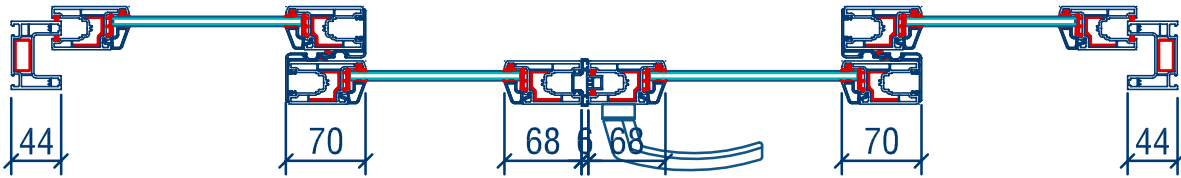

Cửa sổ 4 cánh trượt + fix

BÊN TRONG